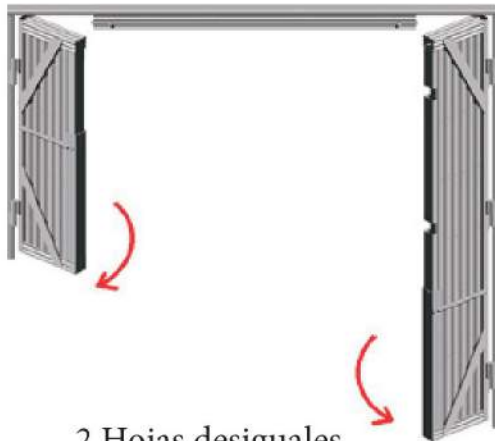

Ral estandar

- Blanco
- Gris 9006
- Marrón 8014
- Negro

Ral normal

- Carta de rales normalizados

Ral especial

- Oxidon
- Forja
- Etc

Euro Cierre

DIFERENTES TIPOS DE FABRICACIÓN

2 Hojas desiguales

1 Hoja fija

Hoja giro interior

2 Hojas fijas

Solape por el exterior

Suplemento de tubo

Euro Cierre

INFORMACIÓN

- Mínimo 2 M² de facturación.
- Portes debidos.
- Precios netos.
- Plazos de entrega aproximados de 2 semanas.

DETALLES DE FABRICACIÓN

BALLESTA TRADICIONAL

BALLESTA ARTISTICA

- Cerradura de puntos.
- Marco a base de tubo de 50x20 mm.
- Perfilera en chapa de 1.5 mm.
- Material galvanizado y termolacado.