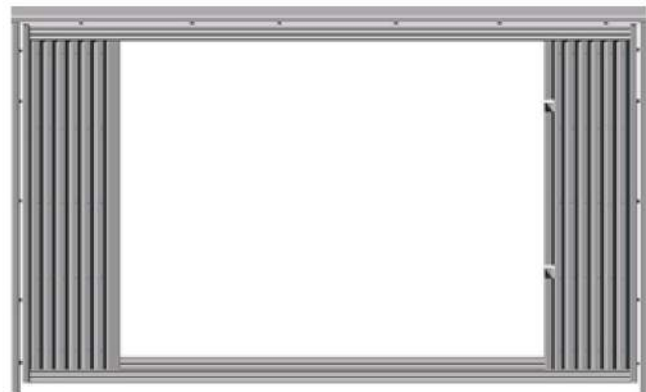

Ral estandar

- Blanco
- Gris 9006
- Marrón 8014
- Negro

Ral normal

- Carta de rales normalizados

Ral especial

- Oxidon
- Forja
- Etc

Euro Cierre

DIFERENTES TIPOS DE FABRICACIÓN

2 Hojas desiguales

1 Hoja fija

Hoja giro interior

2 Hojas fijas

Solape por el exterior

Suplemento de tubo

Euro Cierre

INFORMACIÓN

- Mínimo 2 M² de facturación.
- Portes debidos.
- Precios netos.
- Plazos de entrega aproximados de 2 semanas.

DETALLES DE FABRICACIÓN

BALLESTA TRADICIONAL

BALLESTA ARTISTICA

- Cerradura de puntos.
- Marco a base de tubo de 50x20 mm.
- Perfilera en chapa de 1.5 mm.
- Material galvanizado y termolacado.