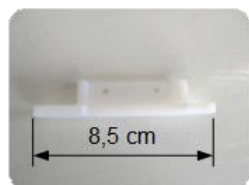

PUENTE PESTILLO

PLETINA PARA TACO

TORNILLOS

PATAS DE OBRA

PATÍN HC2P

PATÍN A-8

ÁNGULO Ø10mm

GOMA DEL BAJO