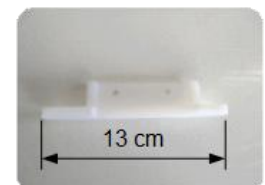

PUENTE PESTILLO

PLETINA PARA TACO

TORNILLOS

PATAS DE OBRA

PATÍN HC2P

PATÍN A-8

ÁNGULO Ø10mm

GOMA DEL BAJO