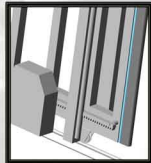

PERFILES CON GOMA DE PROTECCIÓN

NORMATIVA

PARAGOLPES

BASCULANTE

ANTIPINZAMIENTO

BATIENTE Y VERTICAL

Los sistemas de seguridad pasiva para puertas ayudan a evitar el pinzamiento en manos y otras extremidades por uso indebido del mecanismo de la puerta. La normativa dice que hay que aplicar este sistema antipinzamiento.

CORREDERA

SISTEMA SENSIBLE DE SEGURIDAD

Los sistemas de seguridad activa sensible pueden actuar conjuntamente con las gomas para golpes ayudando a evitar aplastamientos a personas y golpes bruscos a la estructura de la puerta.