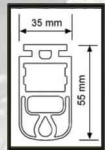

PERFILES CON GOMA DE PROTECCIÓN

NORMATIVA

PARAGOLPES

BASCULANTE

ANTIPINZAMIENTO

BATIENTE Y VERTICAL

Los sistemas de seguridad pasiva para puertas ayudan a evitar el pinzamiento en manos y otras extremidades por uso indebido del mecanismo de la puerta. La normativa dice que hay que aplicar este sistema antipinzamiento.

CORREDERA

SISTEMA SENSIBLE DE SEGURIDAD

Los sistemas de seguridad activa sensible pueden actuar conjuntamente con las gomas para golpes ayudando a evitar aplastamientos a personas y golpes bruscos a la estructura de la puerta.

Según la normativa europea -- EN 13241-1:2003 -- todas las puertas, ya sean basculantes, batientes o correderas, deben llevar un sistema pasivo de seguridad como gomas anti-pinzamiento o anti-aplastamiento pudiendo incorporar seguridad activa como sistemas automáticos sensibles de seguridad para el paro instantáneo de la puerta.