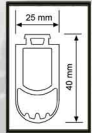

PERFILES CON GOMA DE PROTECCIÓN

NORMATIVA

PARAGOLPES

BASCULANTE

ANTIPINZAMIENTO

BATIENTE Y VERTICAL

Los sistemas de seguridad pasiva para puertas ayudan a evitar el pinzamiento en manos y otras extremidades por uso indebido del mecanismo de la puerta. La normativa dice que hay que aplicar este sistema antipinzamiento.