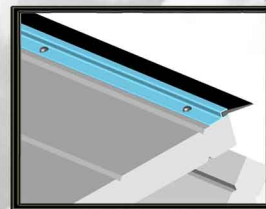

PERFILES CON GOMA DE PROTECCIÓN

NORMATIVA

PARAGOLPES

BASCULANTE

ANTIPINZAMIENTO

BATIENTE Y VERTICAL

Los sistemas de seguridad pasiva para puertas ayudan a evitar el pinzamiento en manos y otras extremidades por uso indebido del mecanismo de la puerta. La normativa dice que hay que aplicar este sistema antipinzamiento.

CORREDERA

SISTEMA SENSIBLE DE SEGURIDAD

Los sistemas de seguridad activa sensible pueden actuar conjuntamente con las gomas para golpes ayudando a evitar aplastamientos a personas y golpes bruscos a la estructura de la puerta.