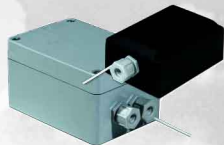

PERFILES CON GOMA DE PROTECCIÓN

NORMATIVA

PARAGOLPES

BASCULANTE

ANTIPINZAMIENTO

BATIENTE Y VERTICAL

Los sistemas de seguridad pasiva para puertas ayudan a evitar el pinzamiento en manos y otras extremidades por uso indebido del mecanismo de la puerta. La normativa dice que hay que aplicar este sistema antipinzamiento.

CORREDERA

SISTEMA SENSIBLE DE SEGURIDAD

Los sistemas de seguridad activa sensible pueden actuar conjuntamente con las gomas para golpes ayudando a evitar aplastamientos a personas y golpes bruscos a la estructura de la puerta.