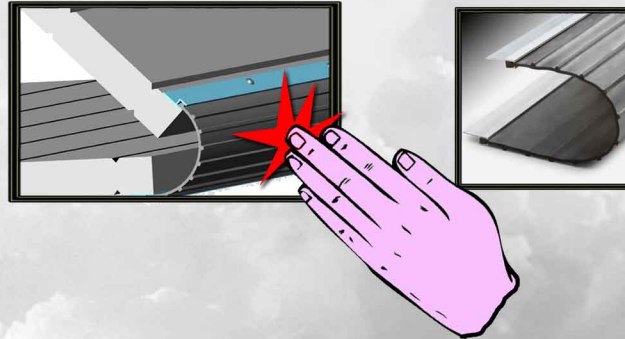

PERFILES CON GOMA DE PROTECCIÓN

NORMATIVA

PARAGOLPES

BASCULANTE

ANTIPINZAMIENTO

BATIENTE Y VERTICAL

Los sistemas de seguridad pasiva para puertas ayudan a evitar el pinzamiento en manos y otras extremidades por uso indebido del mecanismo de la puerta. La normativa dice que hay que aplicar este sistema antipinzamiento.

CORREDERA

SISTEMA SENSIBLE DE SEGURIDAD

Los sistemas de seguridad activa sensible pueden actuar conjuntamente con las gomas para golpes ayudando a evitar aplastamientos a personas y golpes bruscos a la estructura de la puerta.