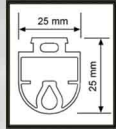

PERFILES CON GOMA DE PROTECCIÓN

NORMATIVA

PARAGOLPES

BASCULANTE

ANTIPINZAMIENTO

BATIENTE Y VERTICAL

Los sistemas de seguridad pasiva para puertas ayudan a evitar el pinzamiento en manos y otras extremidades por uso indebido del mecanismo de la puerta. La normativa dice que hay que aplicar este sistema antipinzamiento.