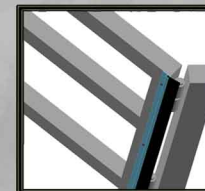

PERFILES CON GOMA DE PROTECCIÓN

NORMATIVA

PARAGOLPES

BASCULANTE

ANTIPINZAMIENTO

BATIENTE Y VERTICAL

Los sistemas de seguridad pasiva para puertas ayudan a evitar el pinzamiento en manos y otras extremidades por uso indebido del mecanismo de la puerta. La normativa dice que hay que aplicar este sistema antipinzamiento.

CORREDERA

SISTEMA SENSIBLE DE SEGURIDAD

Los sistemas de seguridad activa sensible pueden actuar conjuntamente con las gomas para golpes ayudando a evitar aplastamientos a personas y golpes bruscos a la estructura de la puerta.